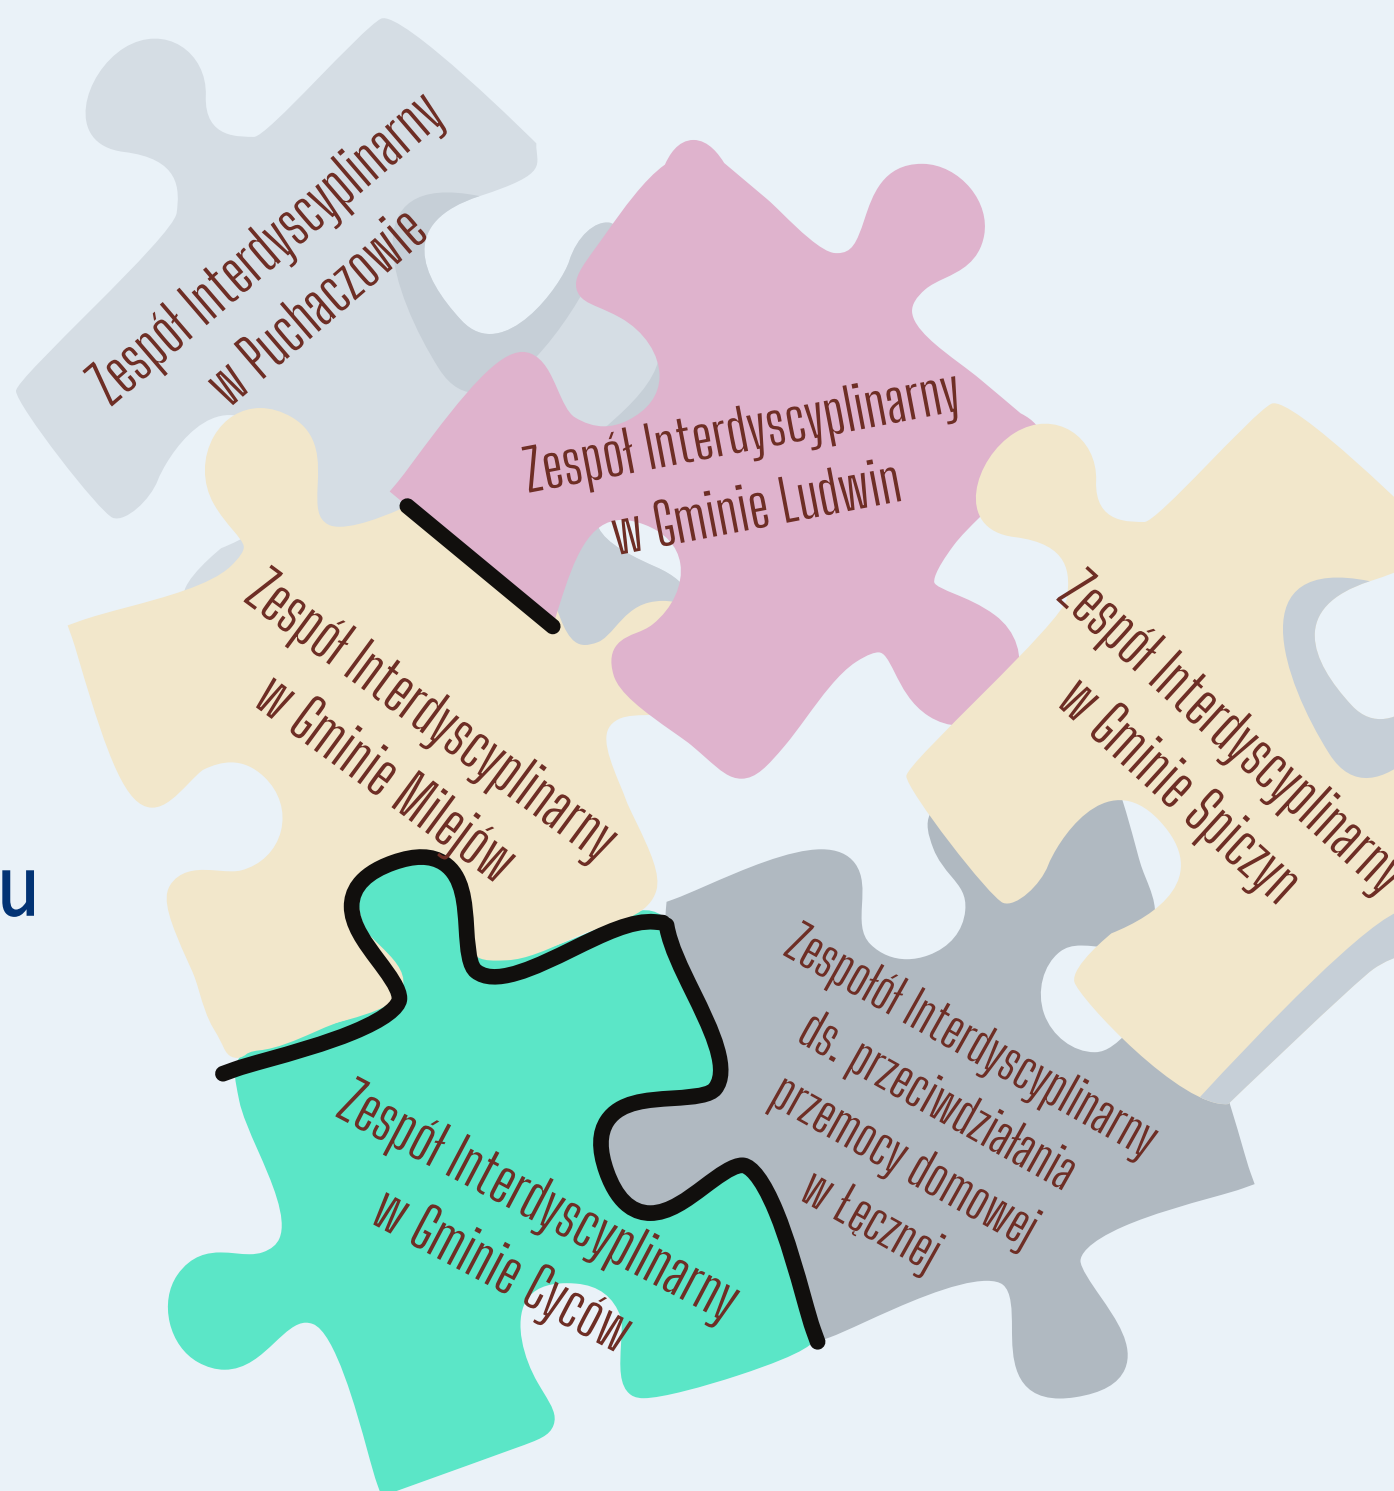

# NIE KRZYWDŹ, TYLKO KOCHAJ!

Konkurs  
plastyczny

Powiatowe Centrum Pomocy Rodzinie w Łęcznej  
we współpracy  
z Gminnymi Zespołami Interdyscyplinarnymi  
zaprasza do udziału

w konkursie Uczniów Szkół Podstawowych z terenu  
powiatu łęczyńskiego w kategoriach wiekowych:

klasy I - III

klasy IV - VI

klasy VII - VIII

Konkurs polega na wykonaniu pracy plastycznej związanej z jego tematem i przeciwdziałaniem przemocy domowej. Technika prac dowolna. Celem konkursu jest propagowanie idei przeciwdziałania przemocy. Na prace czekamy do 15 maja, w PCPR, pokój nr 9 oraz 12.

Konkurs został objęty Patronatem Honorowym Starosty Łęczyńskiego

PATRONAT HONOROWY  
STAROSTY ŁĘCZYŃSKIEGO

Szczegółowe informacje dotyczące przystąpienia do konkursu jego warunków dostępne  
na stronie internetowej: [www.pcprleczna.pl](http://www.pcprleczna.pl)