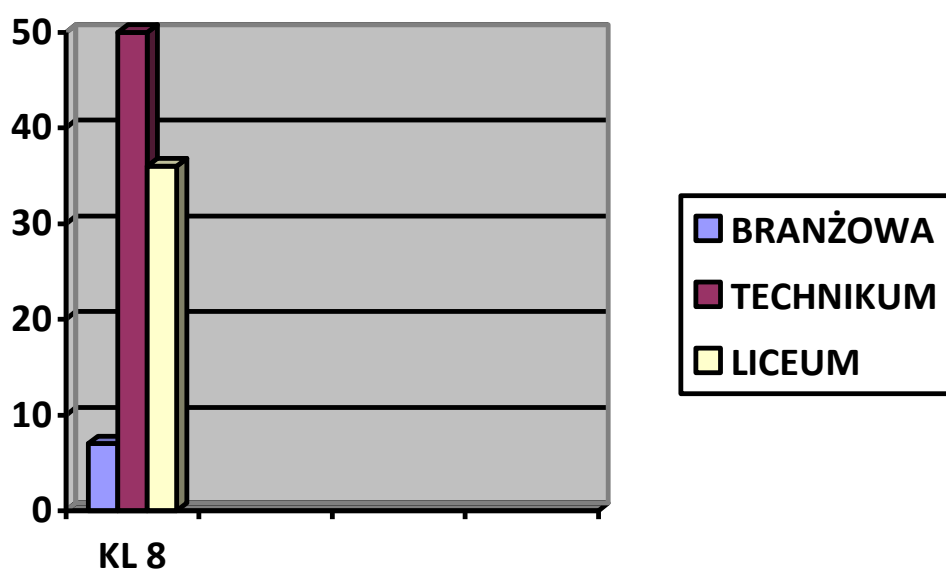

<u>TYP SZKOŁY</u>	<u>KL 8 A</u>	<u>KL 8 B</u>	<u>KL 8 C</u>	<u>KL 8 D</u>
<u>ZSP NR 1</u>	6	4	5	11
<u>ZSP NR 2</u>	4	7	11	6
<u>LICEUM OGÓLNOKSZTAŁCĄCE</u> <u>IM. M. REJA JEŃDRZEJÓW</u>	10	12	6	7
<u>ZSP SĘDZISZÓW</u>	0	0	0	1
<u>LICEUM WODZISŁAW</u>	1	0	0	0
<u>TECHNIKUM KIELCE</u>	1	0	1	0

<u>TYP SZKOŁY</u>	<u>KL 8</u>
<u>BRANŻOWA SZKOŁA I STOPNIA</u>	7
<u>TECHNIKUM</u>	50
<u>LICEUM</u>	36