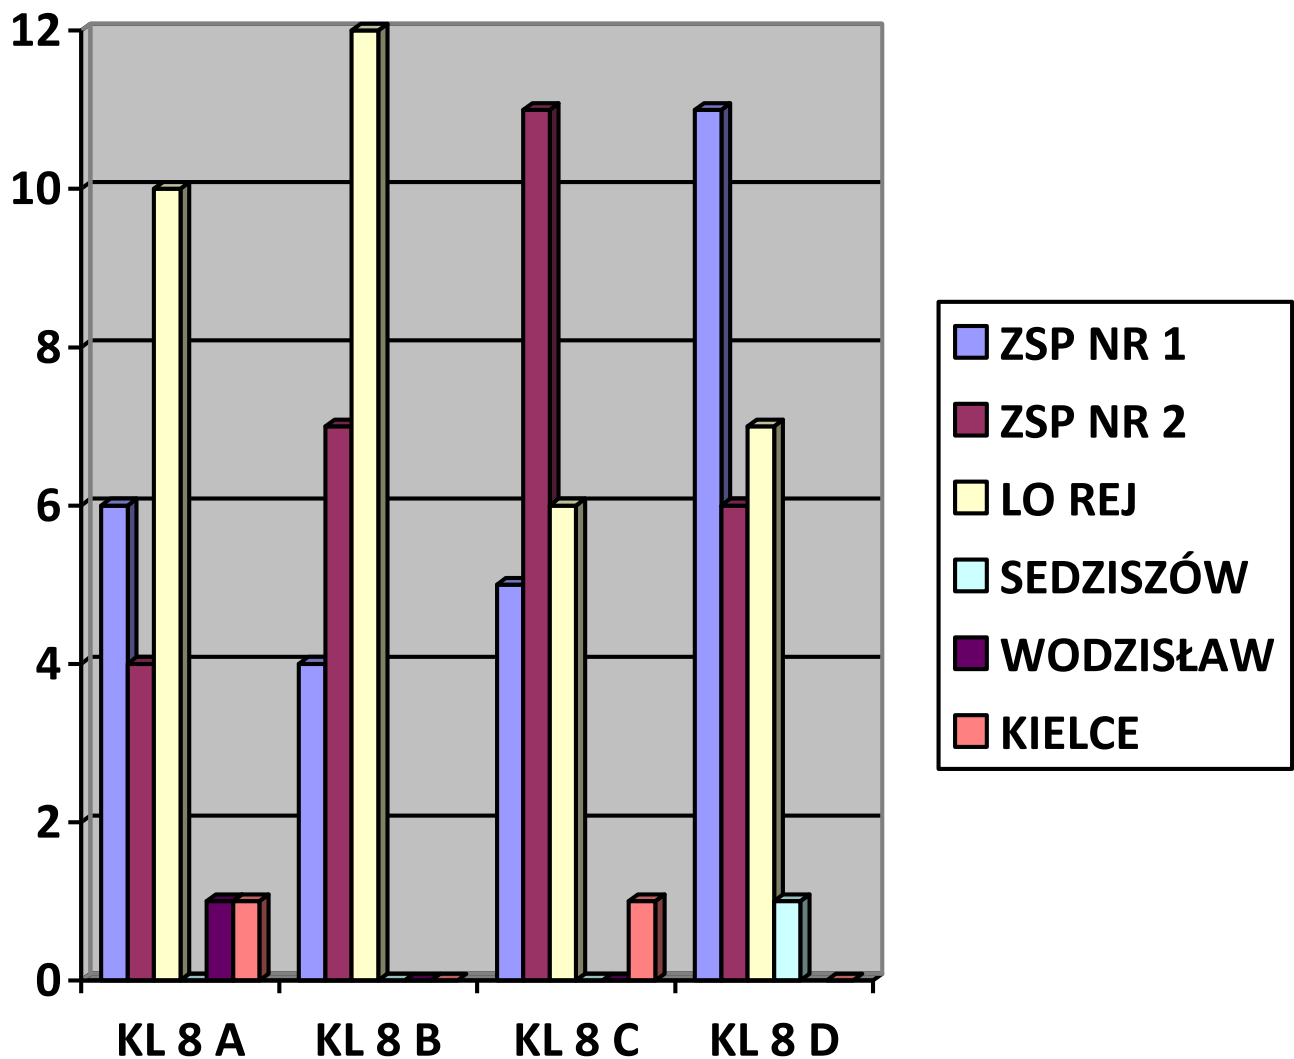

Losy naszych absolwentów

2022/2023

Informacje ogólne:

Liczba uczniów w klasie 8 A w roku szkolnym 2023/2024 - 22

Liczba uczniów w klasie 8 B w roku szkolnym 2023/2024 - 23

Liczba uczniów w klasie 8 C w roku szkolnym 2023/2024 - 23

Liczba uczniów w klasie 8 D w roku szkolnym 2023/2024 - 25

<u>TYP SZKOŁY</u>	<u>KL 8 A</u>	<u>KL 8 B</u>	<u>KL 8 C</u>	<u>KL 8 D</u>
<u>ZSP NR 1</u>	6	4	5	11
<u>ZSP NR 2</u>	4	7	11	6
<u>LICEUM OGÓLNOKSZTAŁCĄCE</u> <u>IM. M. REJA JEŃDRZEJÓW</u>	10	12	6	7
<u>ZSP SĘDZISZÓW</u>	0	0	0	1
<u>LICEUM WODZISŁAW</u>	1	0	0	0
<u>TECHNIKUM KIELCE</u>	1	0	1	0